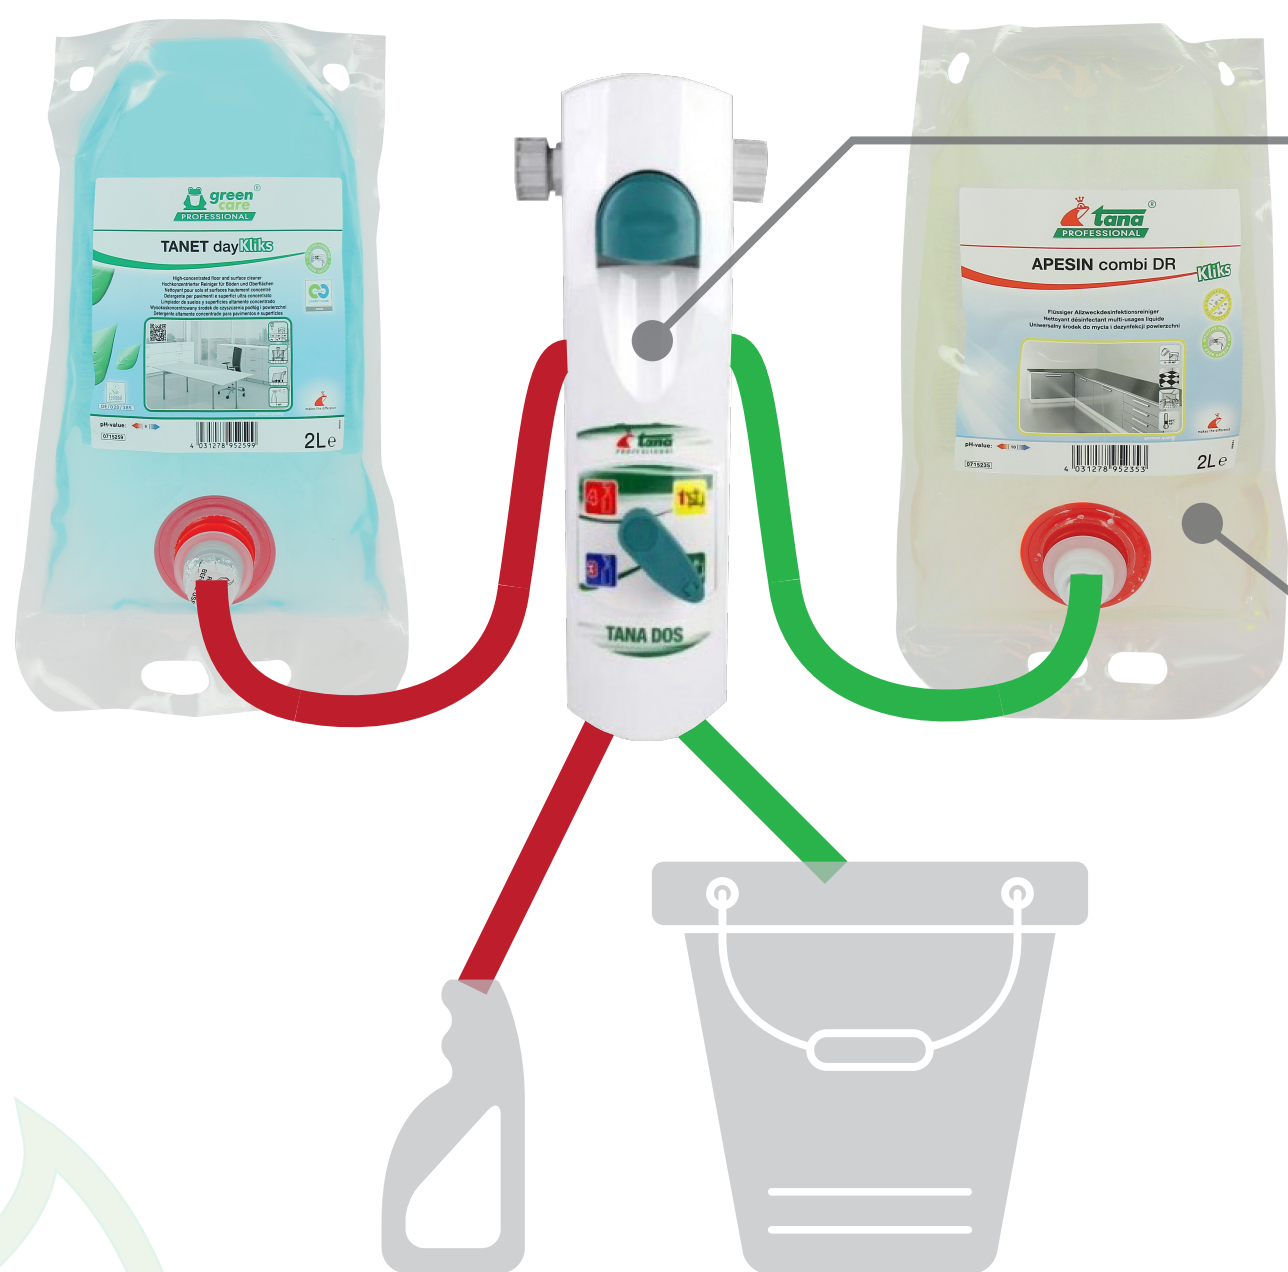

KLIKS LE SYSTÈME DE DOSAGE CENTRALISÉ

POUR L'ENTRETIEN COURANT DE VOS BATIMENTS

Centrale de dilution
TANA DOS QUATTRO **R 131115**

Détergent concentré
scellé en poche souple de 2L

APESIN COMBI DR

R 132610

PRODUIT DÉSINFECTANT

APESIN SAN

R 132605

PRODUIT DÉSINFECTANT

TANET DAILY KLIKS

R 132568

SANET INTENSE KLIKS

R 132569

ECONOMIQUE

Dosage automatique de 0,3% à 25%

Pas de suconsommation

POCHE 2L = 500 PULVÉRISATEURS

LE SYSTÈME

DURABLE & CIRCULAIRE

Produits Certifiés
(hors désinfection)

Hautement biodégradable

ERGONOMIQUE & SANS RISQUE